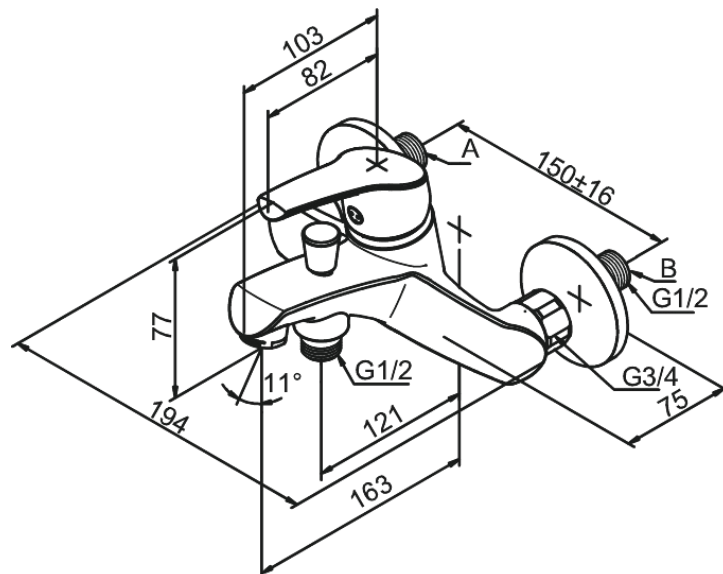

Ainutlaatuiset ominaisuudet

FM Mattsson Finland Oy
HUOM! Uusi osoite 25.3.2024 alkaen Virkatie 1, 01510 VANTAA

Puh. +358 20 7411960 info-finland@fmmattssongroup.com

Mere information på <https://damixa.fi>

damixa