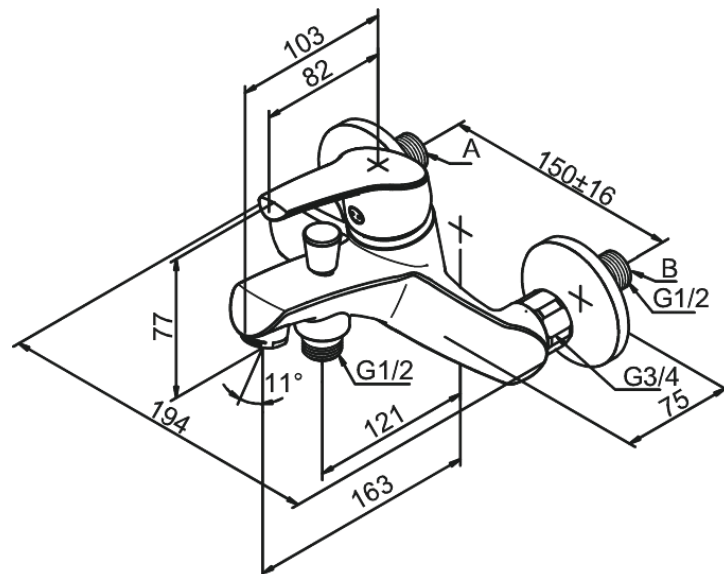

Ainutlaatuiset ominaisuudet

FM Mattsson Finland Oy
HUOM! Uusi osoite 25.3.2024 alkaen Virkatie 1, 01510 VANTAA

Puh. +358 20 7411960 info-finland@fmmattssongroup.com

Mere information på <https://damixa.fi>

damixa