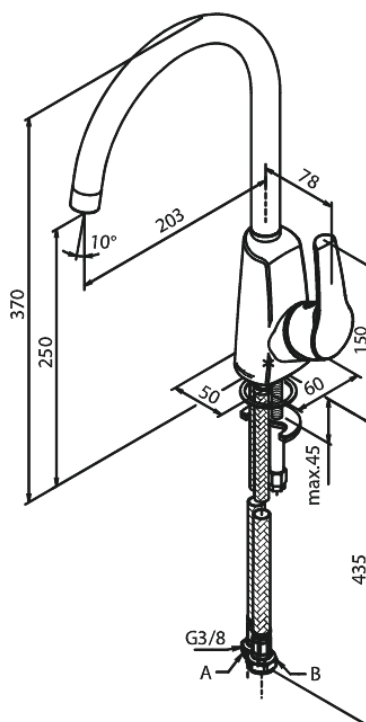

Ainutlaatuiset ominaisuudet

FM Mattsson Finland Oy

HUOM! Uusi osoite 25.3.2024 alkaen Virkatie 1, 01510 VANTAA

Puh. +358 20 7411960 info-finland@fmmattssongroup.com

Mere information på <https://damixa.fi>

damixa