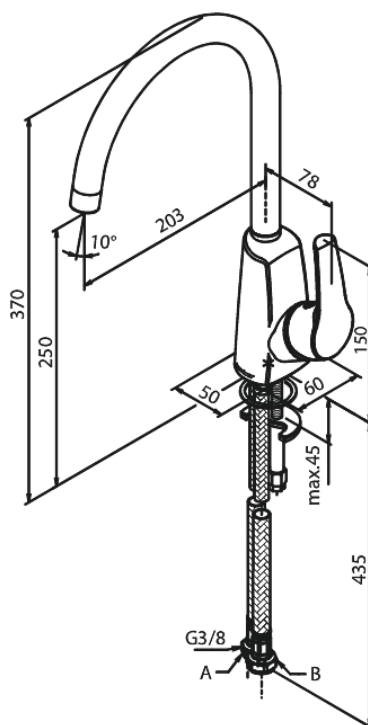

Ainutlaatuiset ominaisuudet

FM Mattsson Finland Oy
HUOM! Uusi osoite 25.3.2024 alkaen Virkatie 1, 01510 VANTAA

Puh. +358 20 7411960 info-finland@fmmattssongroup.com

Mere information på <https://damixa.fi>

damixa