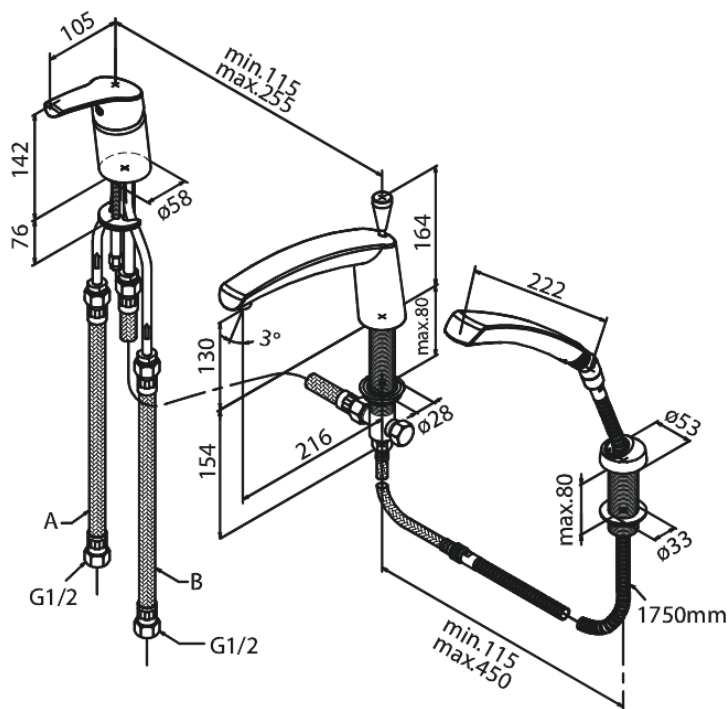

Ainutlaatuiset ominaisuudet

FM Mattsson Finland Oy

HUOM! Uusi osoite 25.3.2024 alkaen Virkatie 1, 01510 VANTAA

Puh. +358 20 7411960 info-finland@fmmattssongroup.com

Mere information på <https://damixa.fi>

damixa