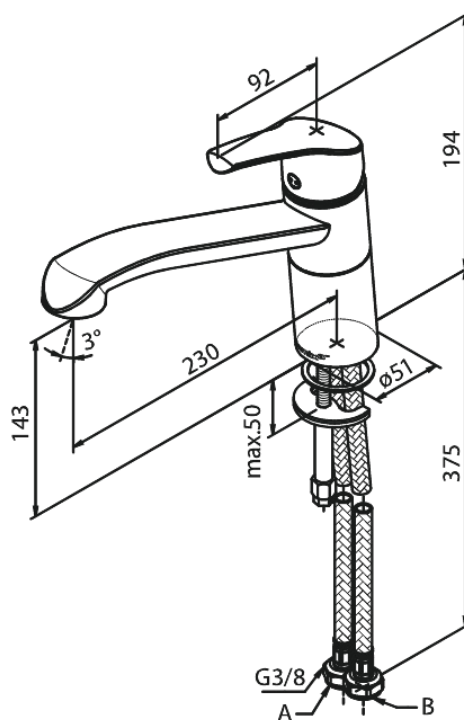

FM Mattsson Finland Oy

HUOM! Uusi osoite 25.3.2024 alkaen Virkatie 1, 01510 VANTAA

Puh. +358 20 7411960 info-finland@fmmattssongroup.com

Mere information på <https://damixa.fi>

damixa