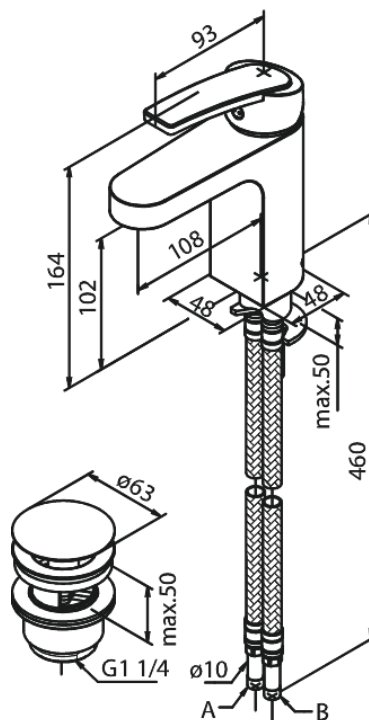

Ainutlaatuiset ominaisuudet

FM Mattsson Finland Oy
HUOM! Uusi osoite 25.3.2024 alkaen Virkatie 1, 01510 VANTAA

Puh. +358 20 7411960 info-finland@fmmattssongroup.com

Mere information på <https://damixa.fi>

damixa