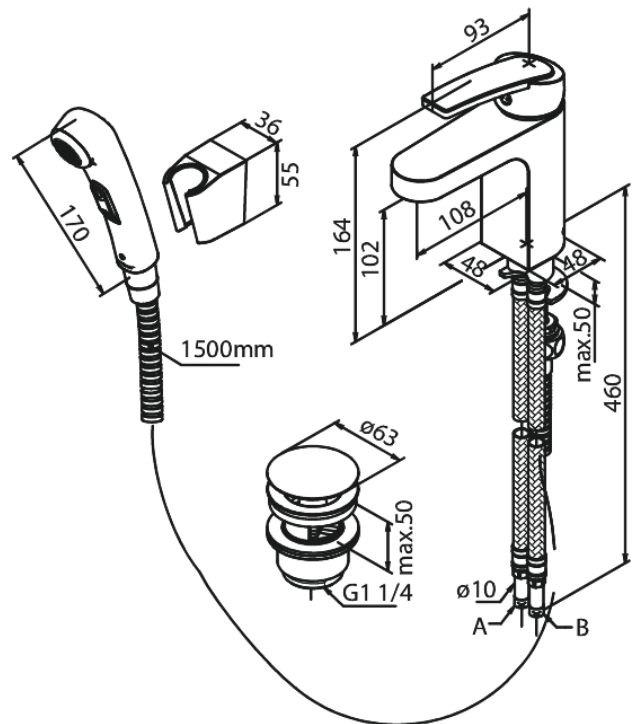

Ainutlaatuiset ominaisuudet

FM Mattsson Finland Oy
HUOM! Uusi osoite 25.3.2024 alkaen Virkatie 1, 01510 VANTAA

Puh. +358 20 7411960 info-finland@fmmattssongroup.com

Mere information på <https://damixa.fi>

damixa