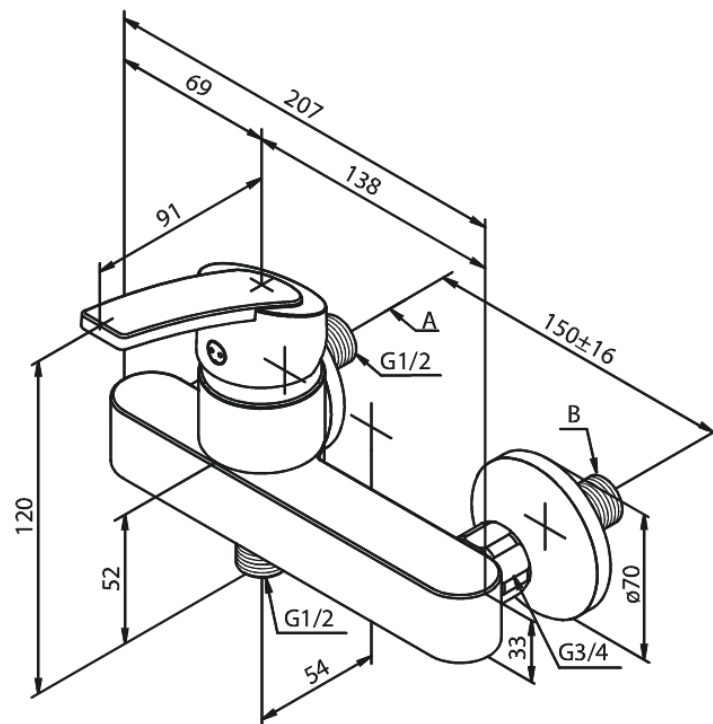

FM Mattsson Finland Oy
HUOM! Uusi osoite 25.3.2024 alkaen Virkatie 1, 01510 VANTAA

Puh. +358 20 7411960 info-finland@fmmattssongroup.com

Mere information på <https://damixa.fi>

damixa