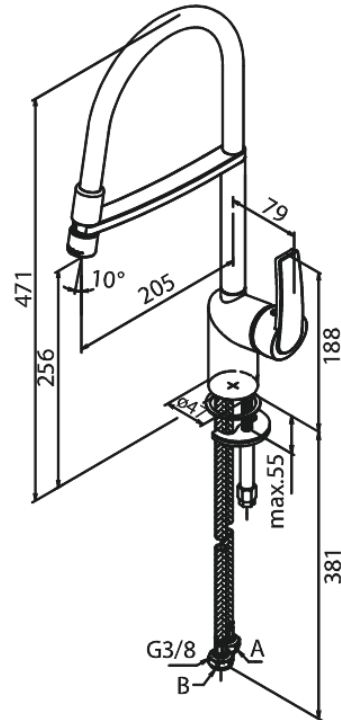

Ainutlaatuiset ominaisuudet

FM Mattsson Finland Oy
HUOM! Uusi osoite 25.3.2024 alkaen Virkatie 1, 01510 VANTAA

Puh. +358 20 7411960 info-finland@fmmattssongroup.com

Mere information på <https://damixa.fi>

damixa