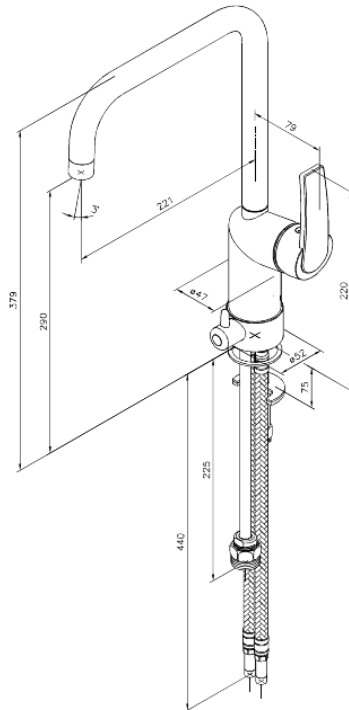

Slate

Keittiöhana pesukoneventtiilillä

Tuotenro 650817400
Pinta: Kromi/musta
Sarja: Slate

LVI: 6231284
EAN 5708516737957

Ominaisuudet:

1-ote
120° kääntymisen rajoitin
Keraaminen säätökasetti
Avautuu kylmältä puolelta
Rub Clean poresuutin
Kuumavesisuojaus
Eco-Save vedensäästöominaisuus