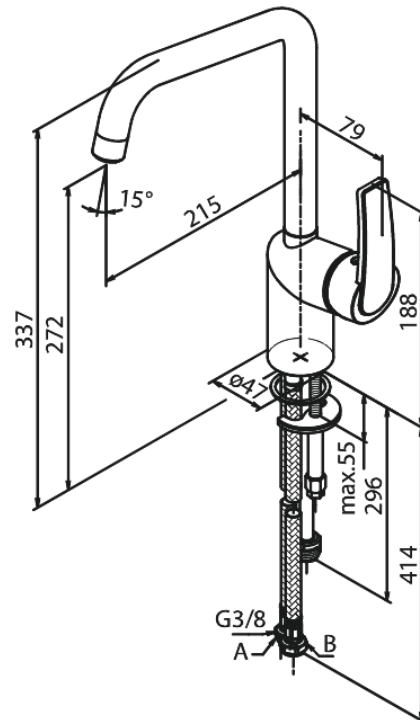

FM Mattsson Finland Oy
HUOM! Uusi osoite 25.3.2024 alkaen Virkatie 1, 01510 VANTAA

Puh. +358 20 7411960 info-finland@fmmattssongroup.com

Mere information på <https://damixa.fi>

damixa