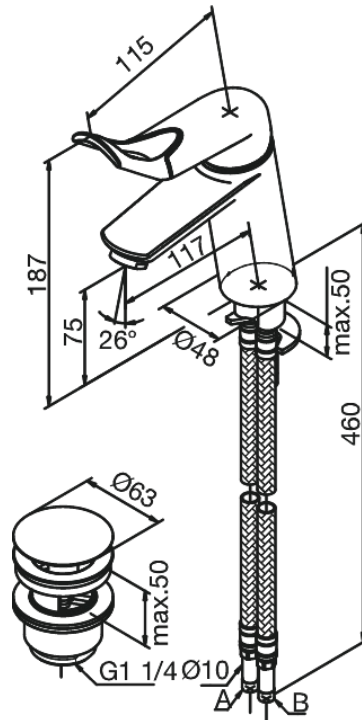

FM Mattsson Finland Oy
HUOM! Uusi osoite 25.3.2024 alkaen Virkatie 1, 01510 VANTAA

Puh. +358 20 7411960 info-finland@fmmattssongroup.com

Mere information på <https://damixa.fi>

damixa