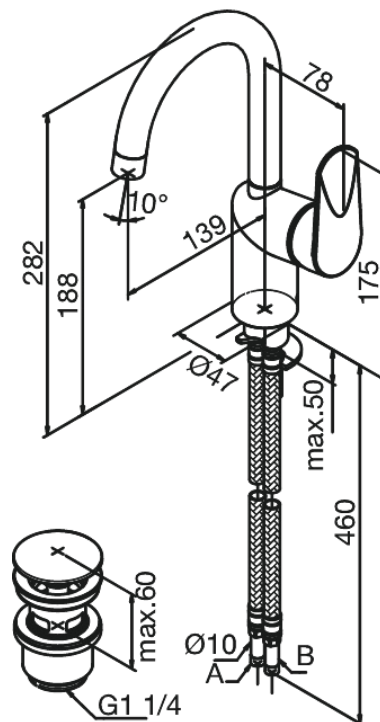

Ainutlaatuiset ominaisuudet

FM Mattsson Finland Oy
HUOM! Uusi osoite 25.3.2024 alkaen Virkatie 1, 01510 VANTAA

Puh. +358 20 7411960 info-finland@fmmattssongroup.com

Mere information på <https://damixa.fi>

damixa