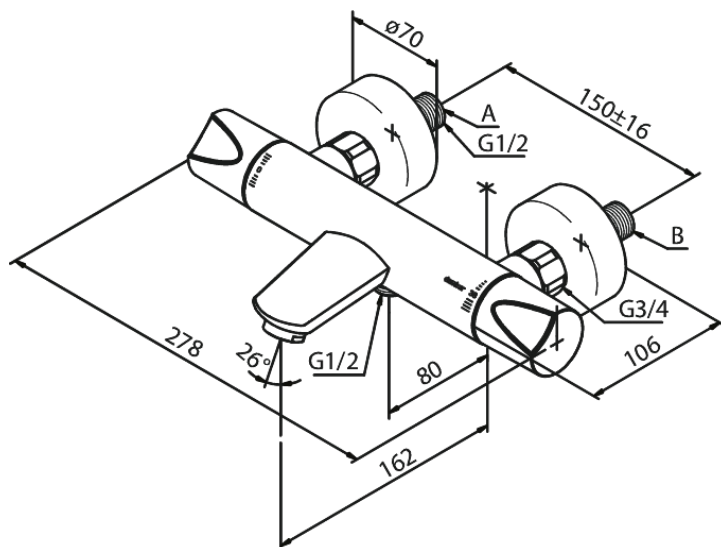

Ainutlaatuiset ominaisuudet

FM Mattsson Finland Oy

HUOM! Uusi osoite 25.3.2024 alkaen Virkatie 1, 01510 VANTAA

Puh. +358 20 7411960 info-finland@fmmattssongroup.com

Mere information på <https://damixa.fi>

damixa