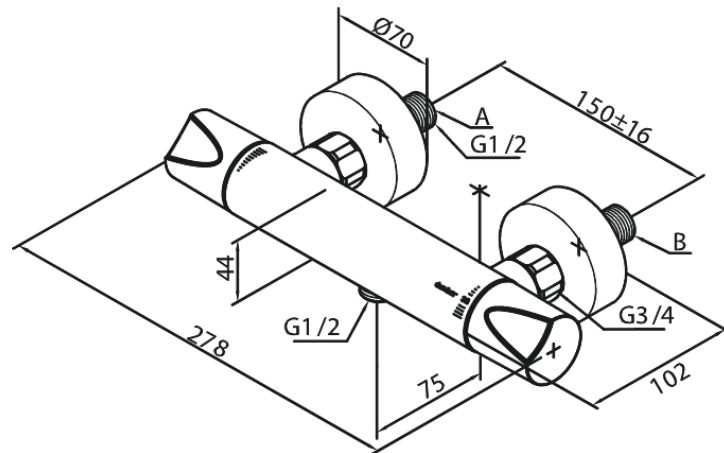

Ainutlaatuiset ominaisuudet

FM Mattsson Finland Oy

HUOM! Uusi osoite 25.3.2024 alkaen Virkatie 1, 01510 VANTAA

Puh. +358 20 7411960 info-finland@fmmattssongroup.com

Mere information på <https://damixa.fi>

damixa