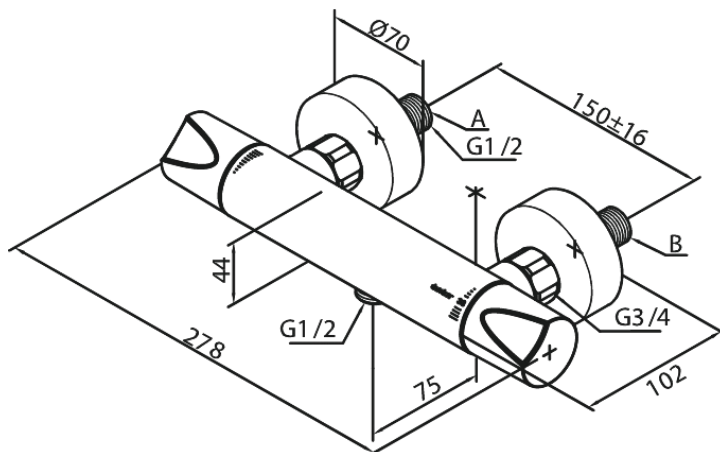

Ainutlaatuiset ominaisuudet

FM Mattsson Finland Oy
HUOM! Uusi osoite 25.3.2024 alkaen Virkatie 1, 01510 VANTAA

Puh. +358 20 7411960 info-finland@fmmattssongroup.com

Mere information på <https://damixa.fi>

damixa