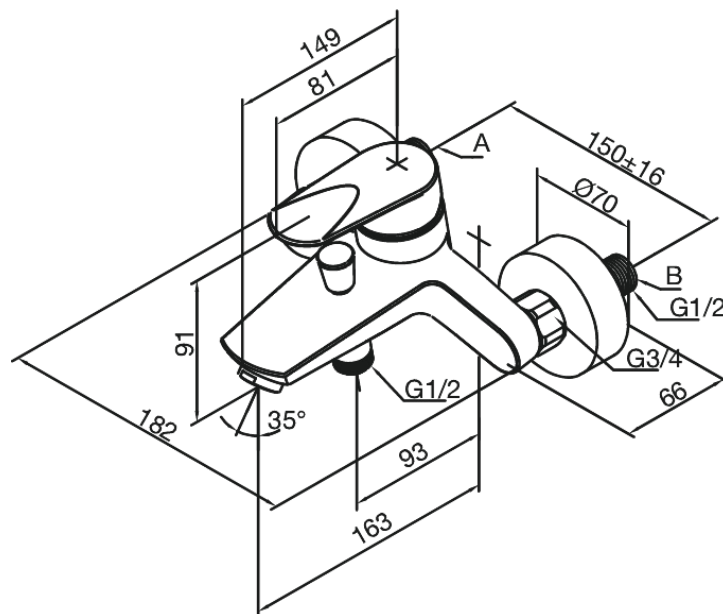

Ainutlaatuiset ominaisuudet

FM Mattsson Finland Oy
HUOM! Uusi osoite 25.3.2024 alkaen Virkatie 1, 01510 VANTAA

Puh. +358 20 7411960 info-finland@fmmattssongroup.com

Mere information på <https://damixa.fi>

damixa