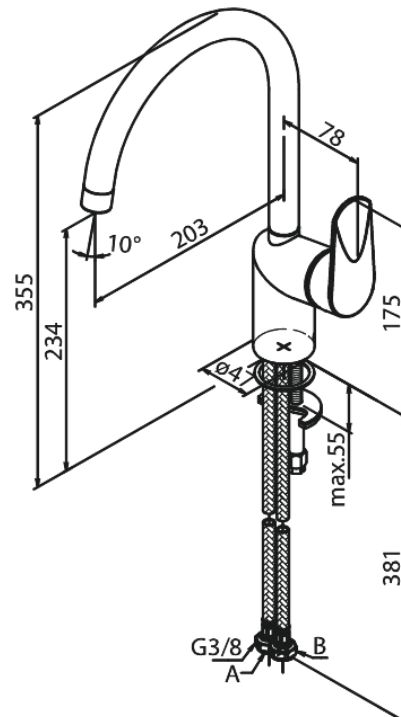

Ainutlaatuiset ominaisuudet

FM Mattsson Finland Oy
HUOM! Uusi osoite 25.3.2024 alkaen Virkatie 1, 01510 VANTAA

Puh. +358 20 7411960 info-finland@fmmattssongroup.com

Mere information på <https://damixa.fi>

damixa