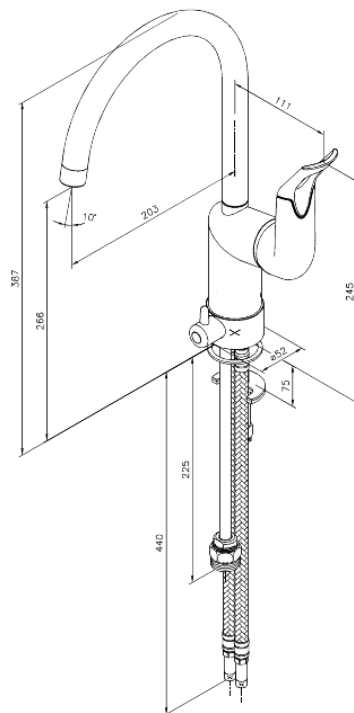

Ainutlaatuiset ominaisuudet

FM Mattsson Finland Oy
HUOM! Uusi osoite 25.3.2024 alkaen Virkatie 1, 01510 VANTAA

Puh. +358 20 7411960 info-finland@fmmattssongroup.com

Mere information på <https://damixa.fi>

damixa