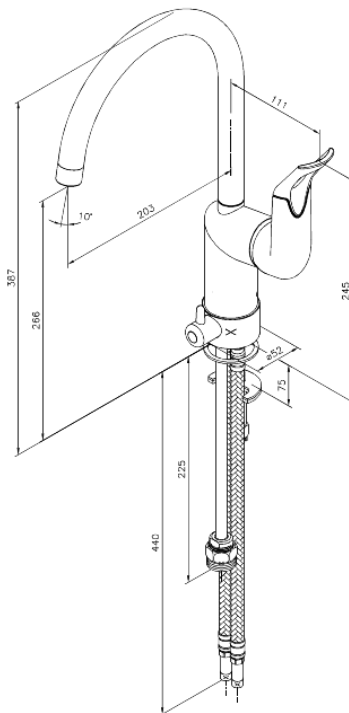

Clover Easy

Keittiöhana pesukoneventtiilillä

Tuotenumero: 600757400
Pinta: Kromi/musta
Sarja: Clover Easy

LVI: 6231275
EAN: 5708516740032

Ominaisuudet:

1-ote
120° kääntymisen rajoitin
Keraaminen säätökasetti
Avautuu kylmältä puolelta
Rub-Clean
Kuumavesisuojauskella
Eco-Save vedensäästöominaisuus
Ääniluokka 1
Pesukoneventtiilillä