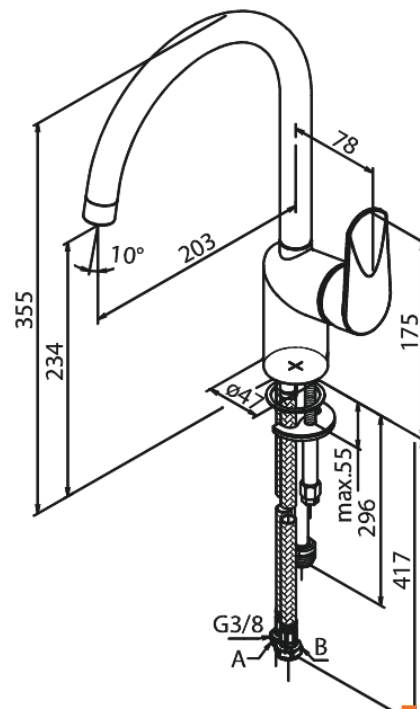

# Keittiöhana pesukoneventtiilillä

**Tuotenumero:** 600760000  
**Pinta:** Kromi  
**Sarja:** Clover Green

**EAN:** 5708516830214

## Ominaisuudet:

1-ote  
120° kääntymisen rajoitin  
Keraaminen säätökasetti  
Avautuu kylmältä puolelta  
Rub Clean poresuutin  
Kuumavesisuojaus  
Max. virtaama 8 l/min.  
Eco-Save vedensäästöominaisuus  
Ääniluokka 1  
Pesukoneventtiilillä