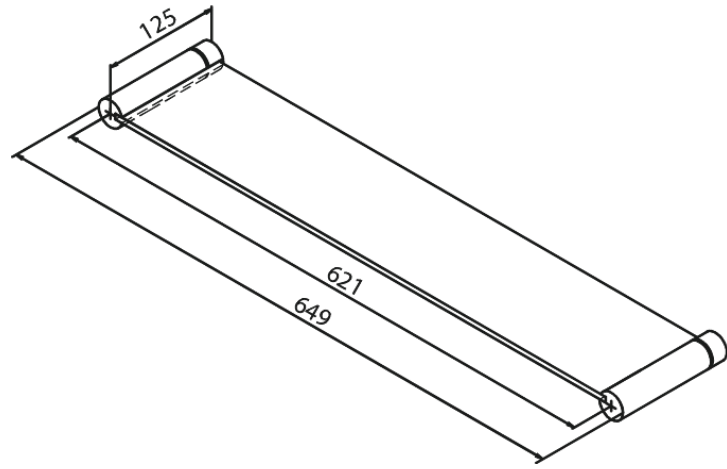

# Lasihylly

**Tuotenro** 483110000  
**Pinta:** Kromi  
**Sarja:** Collection

**EAN** 5708516018865

**FM Mattsson Finland Oy**

HUOM! Uusi osoite 25.3.2024 alkaen Virkatie 1, 01510 VANTAA

Puh. +358 20 7411960 info-finland@fmmattssongroup.com