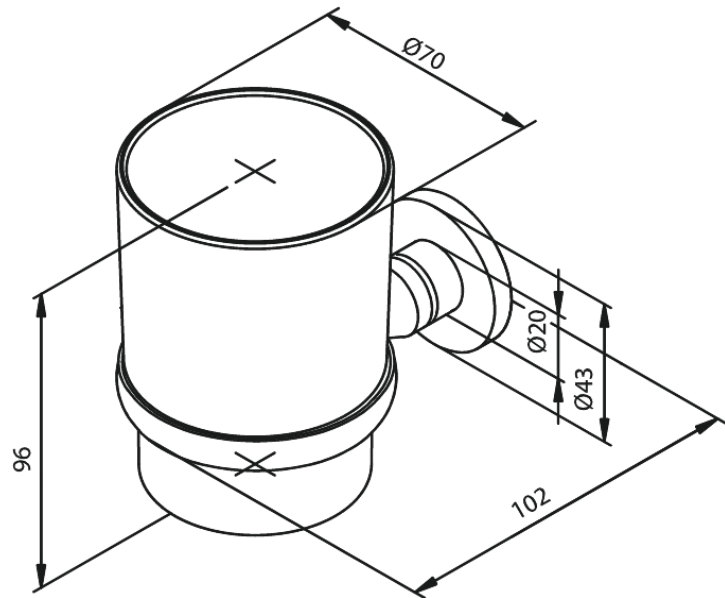

Lasi ja pidike

Tuotenro 483080000
Pinta: Kromi
Sarja:

EAN 5708516503408

FM Mattsson Finland Oy

HUOM! Uusi osoite 25.3.2024 alkaen Virkatie 1, 01510 VANTAA

Puh. +358 20 7411960 info-finland@fmmattssongroup.com