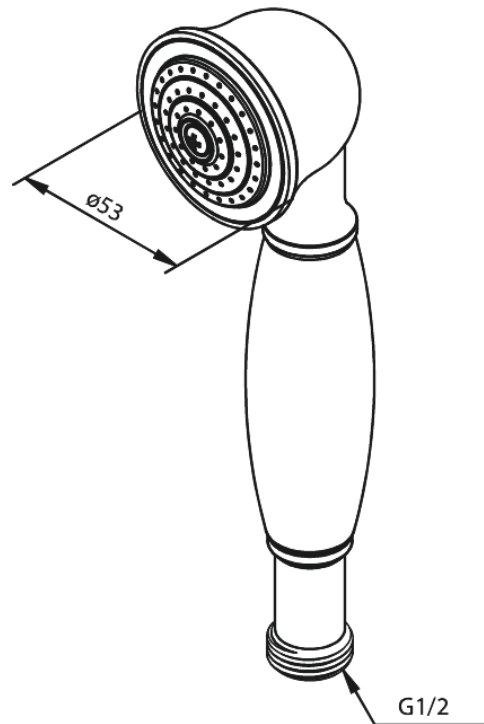

Tradition

Käsisiuihku

Tuotenro 372060000
Pinta: Kromi
Sarja: Tradition

LVI: 6531534
EAN 5708516145004

Ominaisuudet:

Max. virtaama 12 l/min.
Eco-Save vedensäästöominaisuus
1 suihkutoiminto

Ainutlaatuiset ominaisuudet