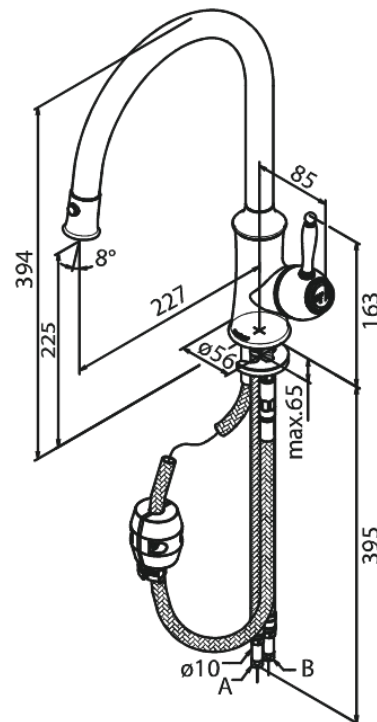

FM Mattsson Finland Oy
HUOM! Uusi osoite 25.3.2024 alkaen Virkatie 1, 01510 VANTAA

Puh. +358 20 7411960 info-finland@fmmattssongroup.com

Mere information på <https://damixa.fi>

damixa