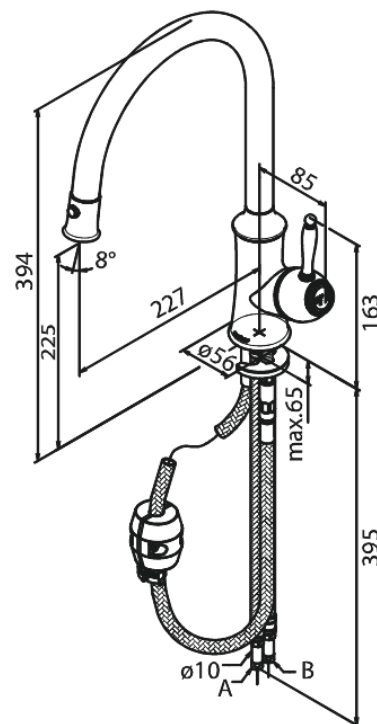

FM Mattsson Finland Oy

HUOM! Uusi osoite 25.3.2024 alkaen Virkatie 1, 01510 VANTAA

Puh. +358 20 7411960 info-finland@fmmattssongroup.com

Mere information på <https://damixa.fi>

damixa