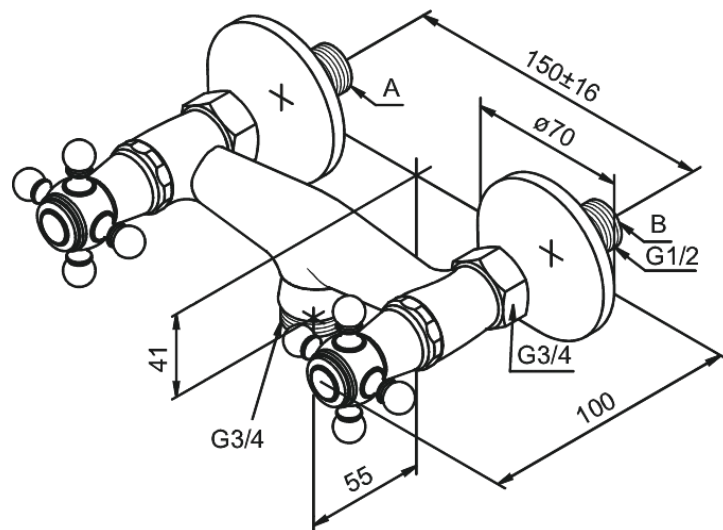

Tradition

Keittiöhana seinäasenteinen

Tuotenro 370460000
Pinta: Kromi
Sarja: Tradition

LVI: 6333440
EAN 5708516136651

Ominaisuudet:

2-ote
Max. virtaama 19 l/min.
Ääniluokka 2
Paineluokka 150 kPa
Katso lisätarvikkeet tuotteisiin sivulta 66
3/4" liitäntä juoksuputkelle
Vakio 150mm liitäntäväli
3/4" Peitelevyyn
Keraaminen käyttöventtiili