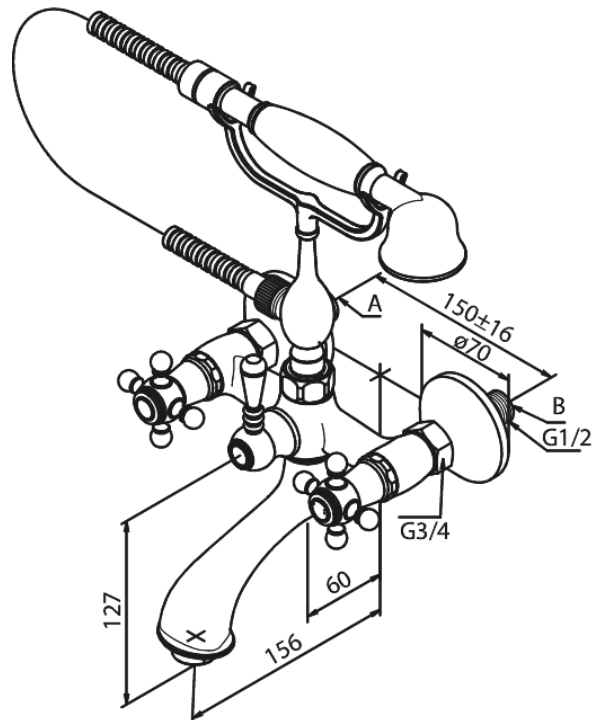

Ainutlaatuiset ominaisuudet

FM Mattsson Finland Oy
HUOM! Uusi osoite 25.3.2024 alkaen Virkatie 1, 01510 VANTAA

Puh. +358 20 7411960 info-finland@fmmattssongroup.com

Mere information på <https://damixa.fi>

damixa