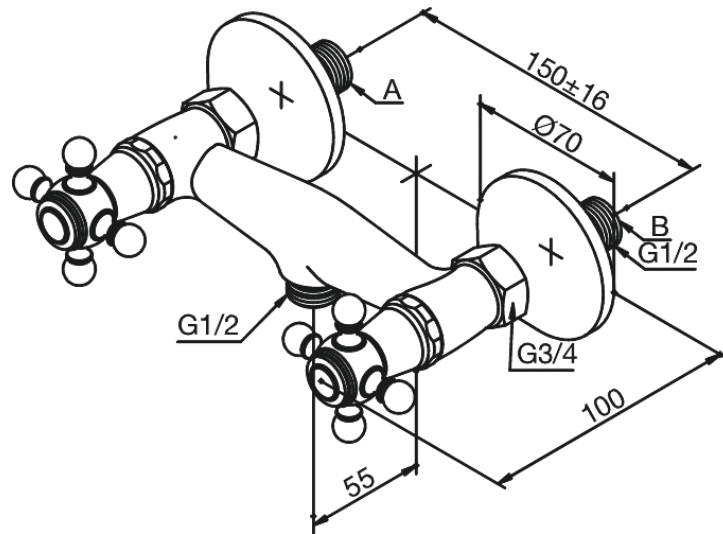

Tradition

Suihkuhana

Tuotenumero: 370210000
Pinta: Kromi
Sarja: Tradition

LVI: 6333430
EAN: 5708516136248

Ominaisuudet:

Max. virtaama 19 l/min.
Ääniluokka 2
Paineluokka 150 kPa
Vakio 150mm liitäntäväli
3/4" Peitelevyyn
1/2" liitäntä suihkulle
Keraaminen käyttöventtiili