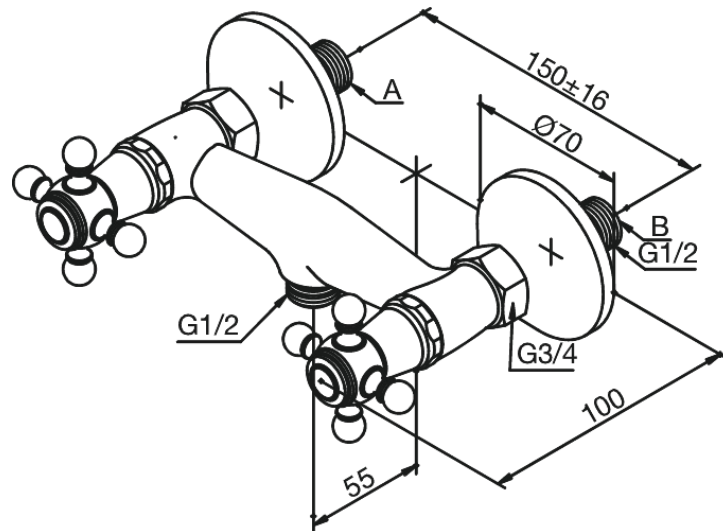

## Ominaisuudet:

Max. virtaama 19 l/min.  
Ääniluokka 2  
Paineluokka 150 kPa  
Vakio 150mm liitäntäväli  
3/4" Peitelevyyn  
1/2" liitäntä suihkulle  
Keraaminen käyttöventtiili

FM Mattsson Finland Oy  
HUOM! Uusi osoite 25.3.2024 alkaen Virkatie 1, 01510 VANTAA