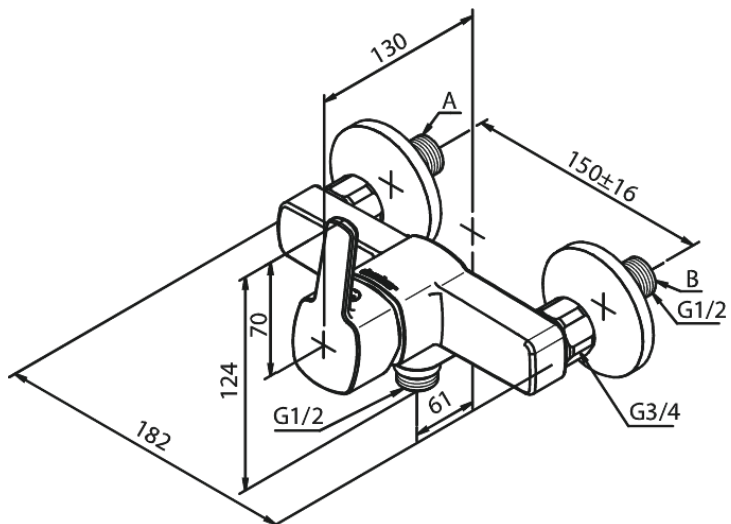

Ainutlaatuiset ominaisuudet

FM Mattsson Finland Oy

HUOM! Uusi osoite 25.3.2024 alkaen Virkatie 1, 01510 VANTAA

Puh. +358 20 7411960 info-finland@fmmattssongroup.com

Mere information på <https://damixa.fi>

damixa