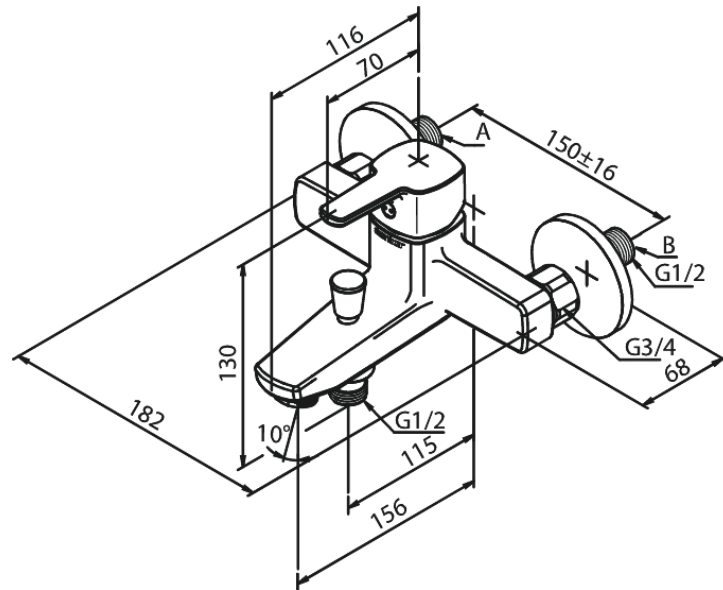

Ainutlaatuiset ominaisuudet

FM Mattsson Finland Oy
HUOM! Uusi osoite 25.3.2024 alkaen Virkatie 1, 01510 VANTAA

Puh. +358 20 7411960 info-finland@fmmattssongroup.com

Mere information på <https://damixa.fi>

damixa