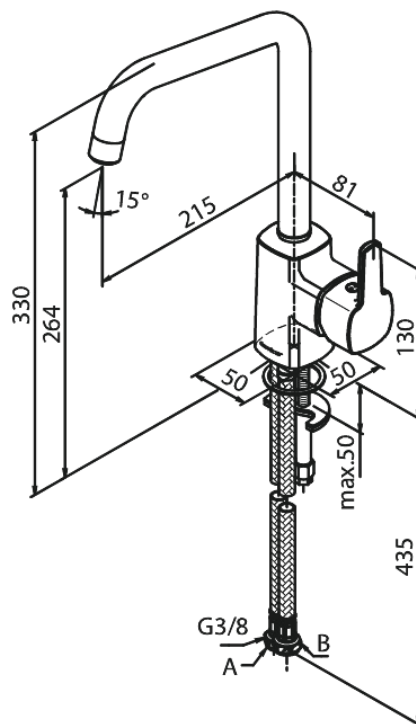

Ainutlaatuiset ominaisuudet

FM Mattsson Finland Oy

HUOM! Uusi osoite 25.3.2024 alkaen Virkatie 1, 01510 VANTAA

Puh. +358 20 7411960 info-finland@fmmattssongroup.com

Mere information på <https://damixa.fi>

damixa