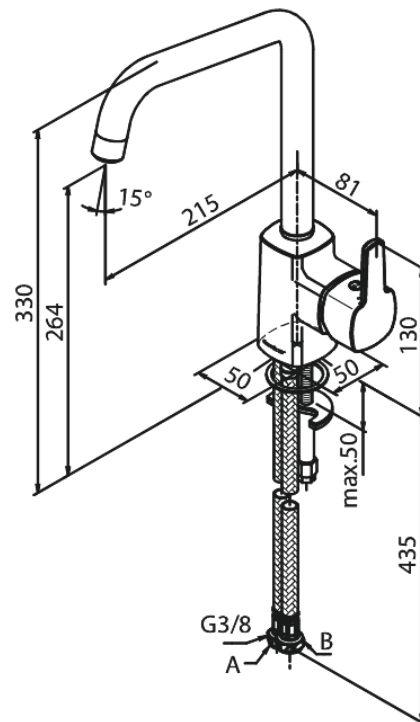

Ainutlaatuiset ominaisuudet

FM Mattsson Finland Oy
HUOM! Uusi osoite 25.3.2024 alkaen Virkatie 1, 01510 VANTAA

Puh. +358 20 7411960 info-finland@fmmattssongroup.com

Mere information på <https://damixa.fi>

damixa