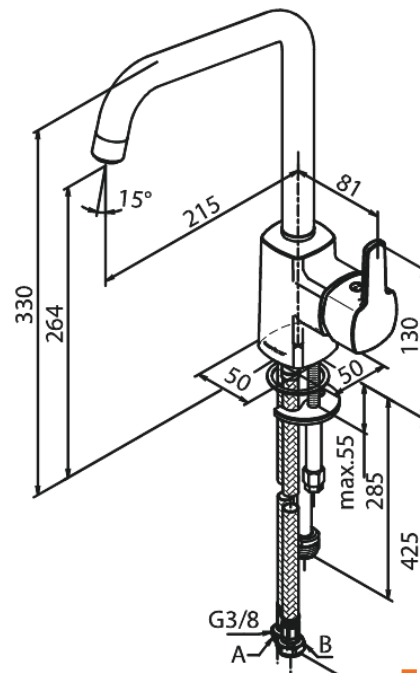

Ainutlaatuiset ominaisuudet

FM Mattsson Finland Oy

HUOM! Uusi osoite 25.3.2024 alkaen Virkatie 1, 01510 VANTAA

Puh. +358 20 7411960 info-finland@fmmattssongroup.com

Mere information på <https://damixa.fi>

damixa