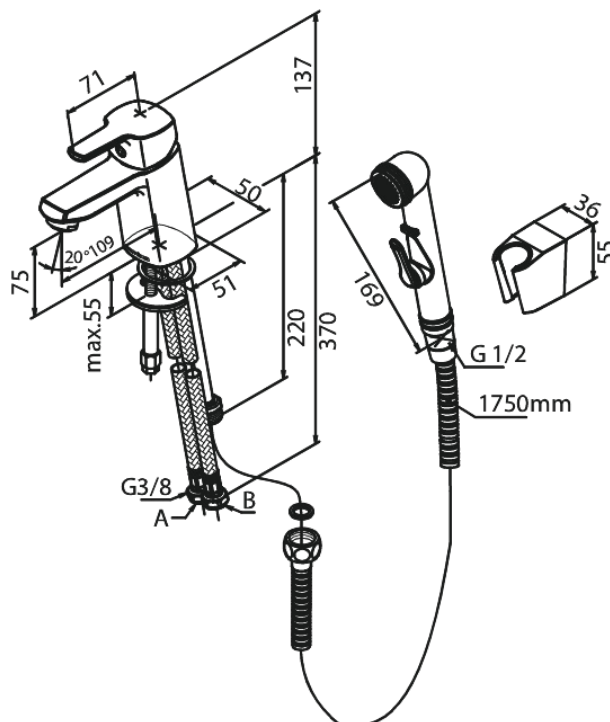

Ainutlaatuiset ominaisuudet

FM Mattsson Finland Oy

HUOM! Uusi osoite 25.3.2024 alkaen Virkatie 1, 01510 VANTAA

Puh. +358 20 7411960 info-finland@fmmattssongroup.com

Mere information på <https://damixa.fi>

damixa