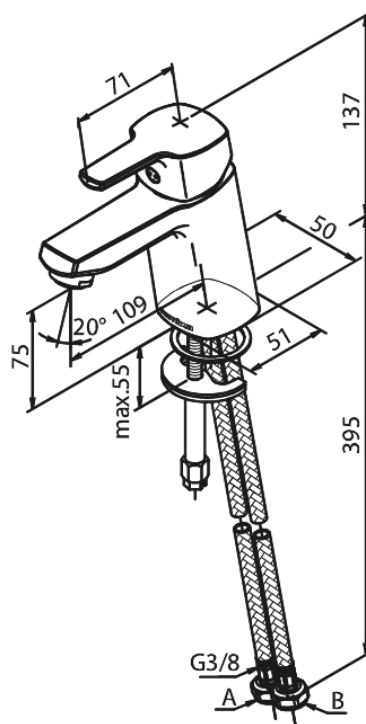

Pine

Pesuallashana

Tuotenumero: 170210000

Pinta: Kromi

Sarja: Pine

LVI: 6130192

EAN: 5708516814610

Ominaisuudet:

1-ote
Keraaminen säätökasetti
Avautuu kylmältä puolelta
Rub-Clean
Kuumavesisuojauskella
Max. virtaama 6 l/min.
Eco-Save vedensäästöominaisuus
Ääniluokka 1
Paineluokka 150 kPa

Ainutlaatuiset ominaisuudet