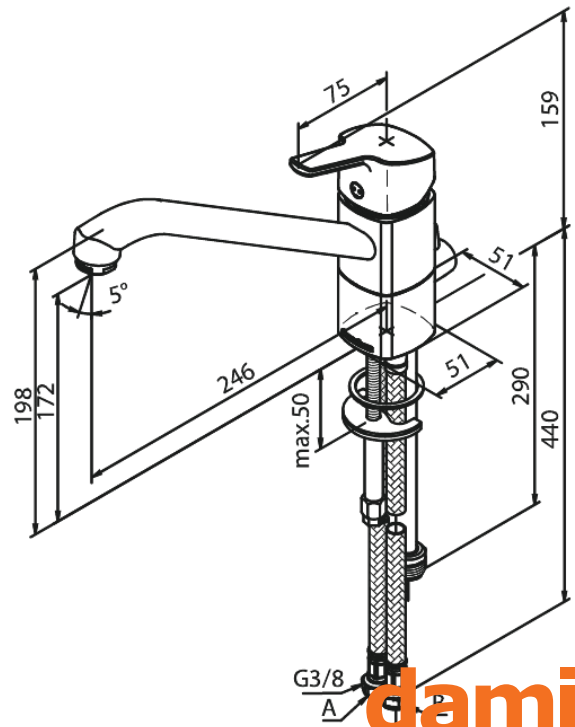

Ainutlaatuiset ominaisuudet

FM Mattsson Finland Oy

HUOM! Uusi osoite 25.3.2024 alkaen Virkatie 1, 01510 VANTAA

Puh. +358 20 7411960 info-finland@fmmattssongroup.com

Mere information på <https://damixa.fi>

damixa