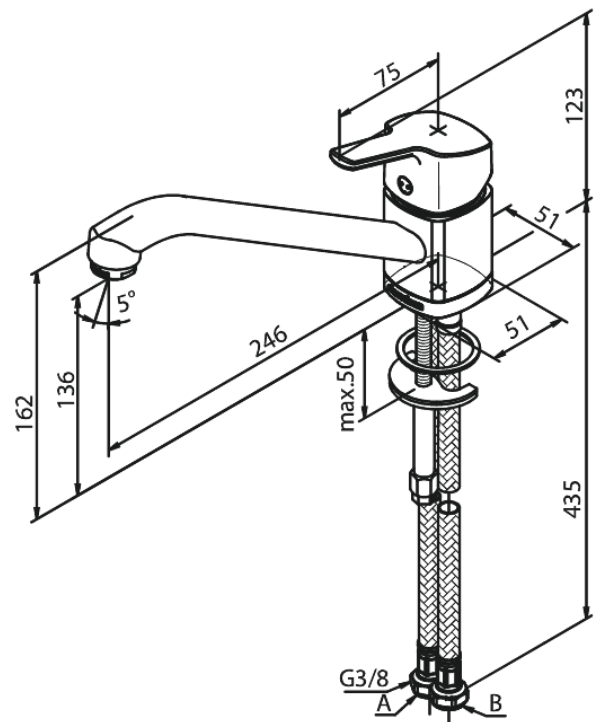

Ainutlaatuiset ominaisuudet

FM Mattsson Finland Oy
HUOM! Uusi osoite 25.3.2024 alkaen Virkatie 1, 01510 VANTAA

Puh. +358 20 7411960 info-finland@fmmattssongroup.com

Mere information på <https://damixa.fi>

damixa