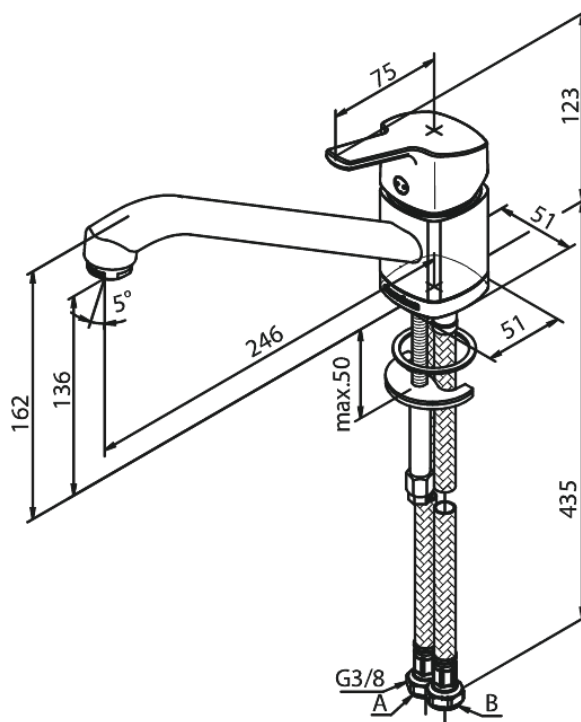

Ainutlaatuiset ominaisuudet

FM Mattsson Finland Oy
HUOM! Uusi osoite 25.3.2024 alkaen Virkatie 1, 01510 VANTAA

Puh. +358 20 7411960 info-finland@fmmattssongroup.com

Mere information på <https://damixa.fi>

damixa