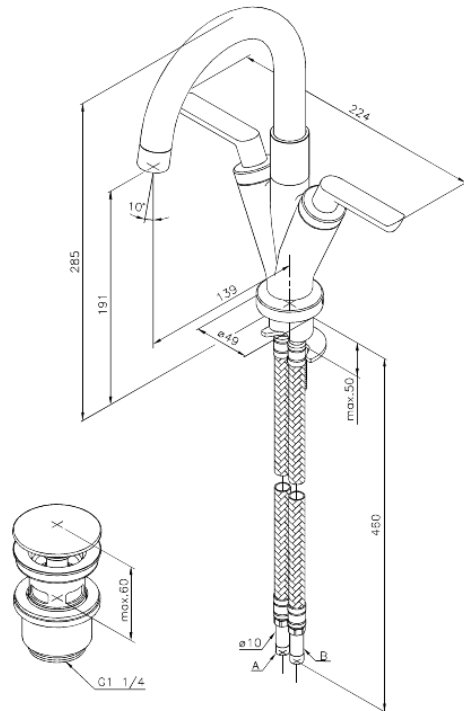

Ainutlaatuiset ominaisuudet

FM Mattsson Finland Oy

HUOM! Uusi osoite 25.3.2024 alkaen Virkatie 1, 01510 VANTAA

Puh. +358 20 7411960 info-finland@fmmattssongroup.com

Mere information på <https://damixa.fi>

damixa