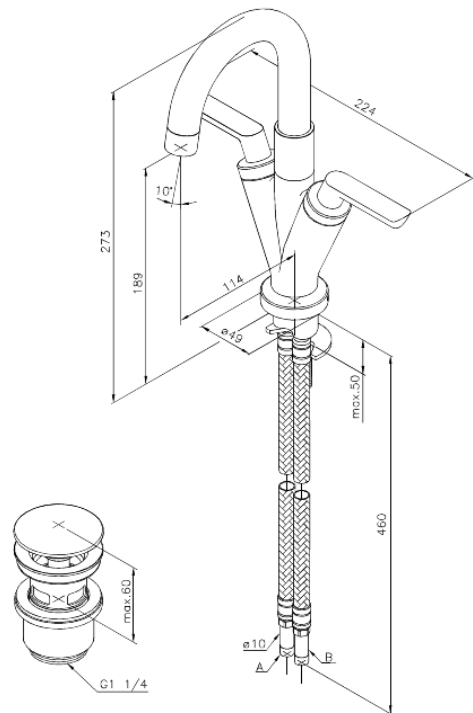

Ainutlaatuiset ominaisuudet

FM Mattsson Finland Oy

HUOM! Uusi osoite 25.3.2024 alkaen Virkatie 1, 01510 VANTAA

Puh. +358 20 7411960 info-finland@fmmattssongroup.com

Mere information på <https://damixa.fi>

damixa