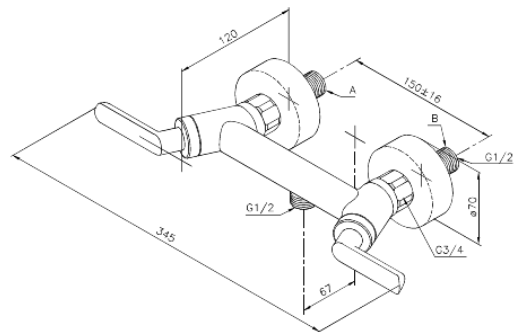

FM Mattsson Finland Oy

HUOM! Uusi osoite 25.3.2024 alkaen Virkatie 1, 01510 VANTAA

Puh. +358 20 7411960 info-finland@fmmattssongroup.com

Mere information på <https://damixa.fi>

damixa