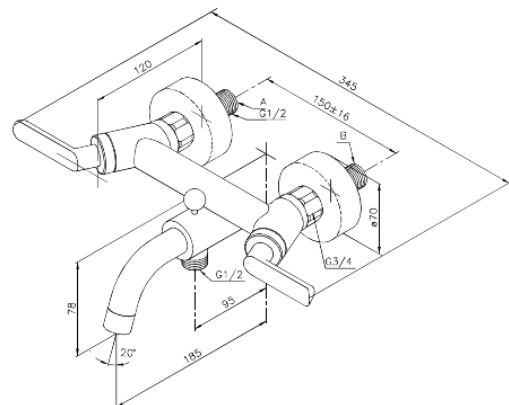

FM Mattsson Finland Oy

HUOM! Uusi osoite 25.3.2024 alkaen Virkatie 1, 01510 VANTAA

Puh. +358 20 7411960 info-finland@fmmattssongroup.com

Mere information på <https://damixa.fi>

damixa