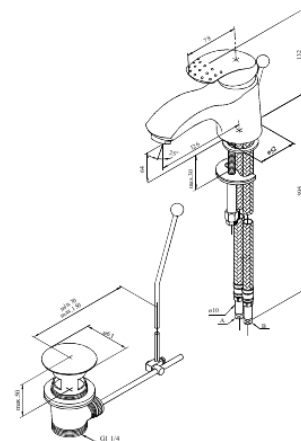

FM Mattsson Finland Oy

HUOM! Uusi osoite 25.3.2024 alkaen Virkatie 1, 01510 VANTAA

Puh. +358 20 7411960 info-finland@fmmattssongroup.com

Mere information på <https://damixa.fi>

damixa