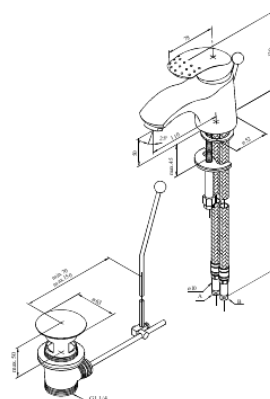

FM Mattsson Finland Oy

HUOM! Uusi osoite 25.3.2024 alkaen Virkatie 1, 01510 VANTAA

Puh. +358 20 7411960 info-finland@fmmattssongroup.com

Mere information på <https://damixa.fi>

damixa