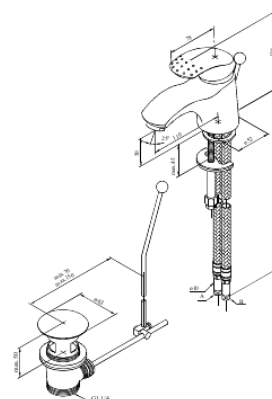

FM Mattsson Finland Oy

HUOM! Uusi osoite 25.3.2024 alkaen Virkatie 1, 01510 VANTAA

Puh. +358 20 7411960 info-finland@fmmattssongroup.com

Mere information på <https://damixa.fi>

damixa