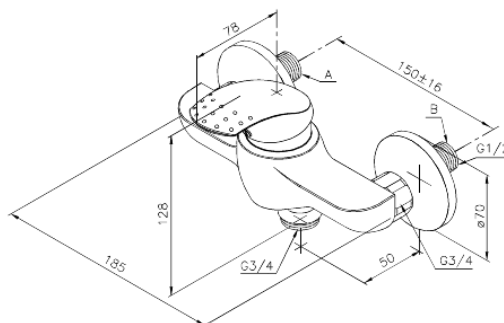

FM Mattsson Finland Oy

HUOM! Uusi osoite 25.3.2024 alkaen Virkatie 1, 01510 VANTAA

Puh. +358 20 7411960 info-finland@fmmattssongroup.com

Mere information på <https://damixa.fi>

damixa