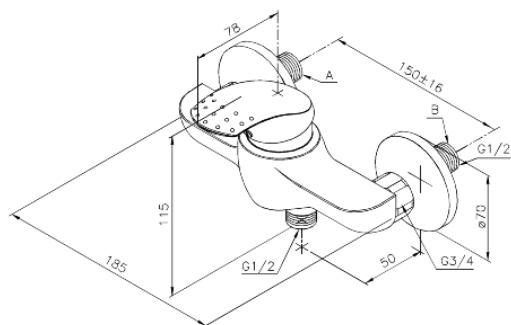

FM Mattsson Finland Oy

HUOM! Uusi osoite 25.3.2024 alkaen Virkatie 1, 01510 VANTAA

Puh. +358 20 7411960 info-finland@fmmattssongroup.com

Mere information på <https://damixa.fi>

damixa