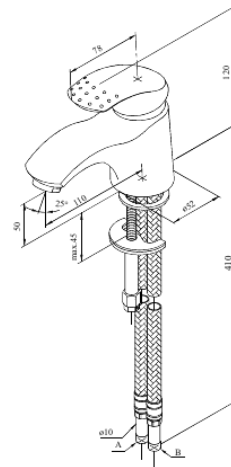

FM Mattsson Finland Oy

HUOM! Uusi osoite 25.3.2024 alkaen Virkatie 1, 01510 VANTAA

Puh. +358 20 7411960 info-finland@fmmattssongroup.com

Mere information på <https://damixa.fi>

damixa