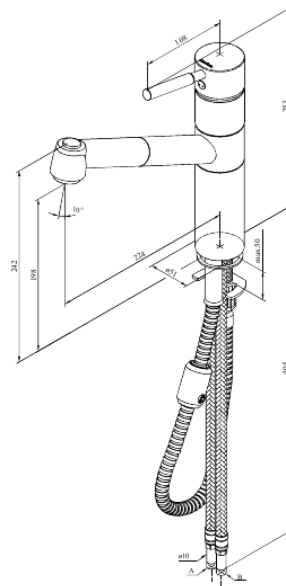

FM Mattsson Finland Oy

HUOM! Uusi osoite 25.3.2024 alkaen Virkatie 1, 01510 VANTAA

Puh. +358 20 7411960 info-finland@fmmattssongroup.com

Mere information på <https://damixa.fi>

damixa