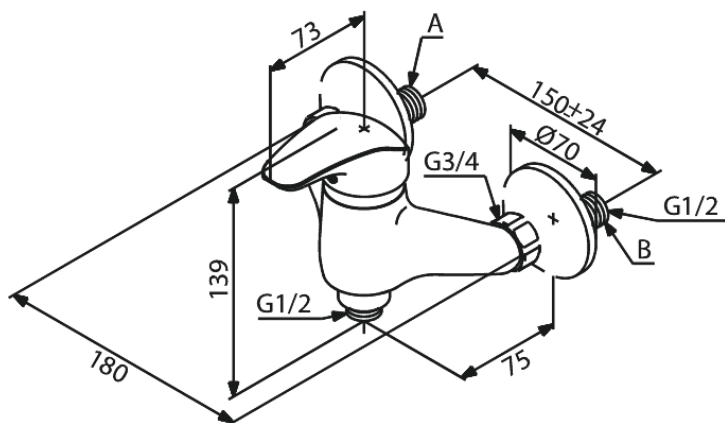

Space

Suihkuhana

Tuotenumero: 102000000

Pinta: Kromi

Sarja: Space

LVI: 6330651

EAN: 5708516615194

Ominaisuudet:

Keraaminen säätökasetti
Kuumavesisuojaus
Max. virtaama 12 l/min.
Eco-Save vedensäästöominaisuus
Ääniluokka 1
Paineluokka 300 kPa
Vakio 150mm liitäntäväli
3/4" Peitelevyyn
1/2" liitäntä suihkulle

Ainutlaatuiset ominaisuudet