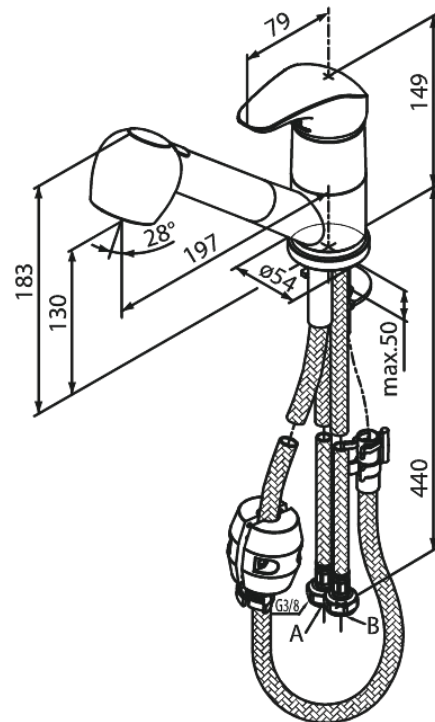

Ainutlaatuiset ominaisuudet

FM Mattsson Finland Oy

HUOM! Uusi osoite 25.3.2024 alkaen Virkatie 1, 01510 VANTAA

Puh. +358 20 7411960 info-finland@fmmattssongroup.com

Mere information på <https://damixa.fi>

damixa