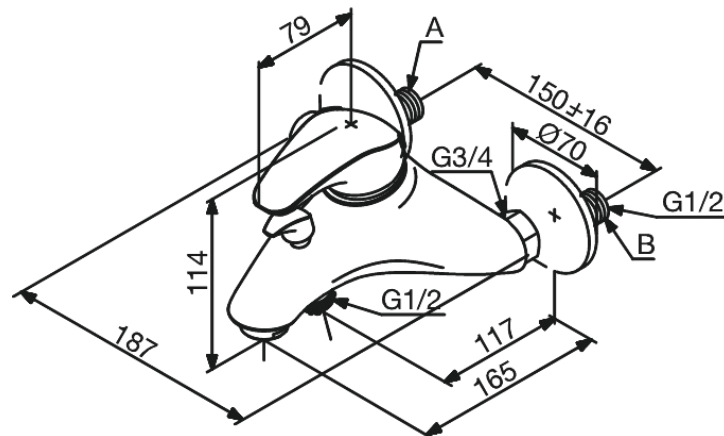

Ainutlaatuiset ominaisuudet

FM Mattsson Finland Oy
HUOM! Uusi osoite 25.3.2024 alkaen Virkatie 1, 01510 VANTAA

Puh. +358 20 7411960 info-finland@fmmattssongroup.com

Mere information på <https://damixa.fi>

damixa