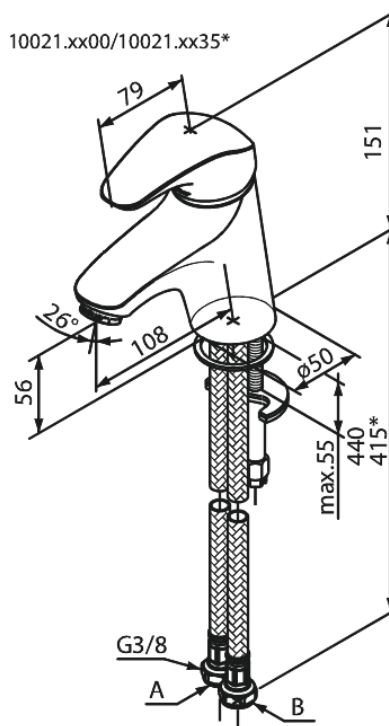

Ainutlaatuiset ominaisuudet

10021.xx00/10021.xx35*

FM Mattsson Finland Oy

HUOM! Uusi osoite 25.3.2024 alkaen Virkatie 1, 01510 VANTAA

Puh. +358 20 7411960 info-finland@fmmattssongroup.com

Mere information på <https://damixa.fi>

damixa