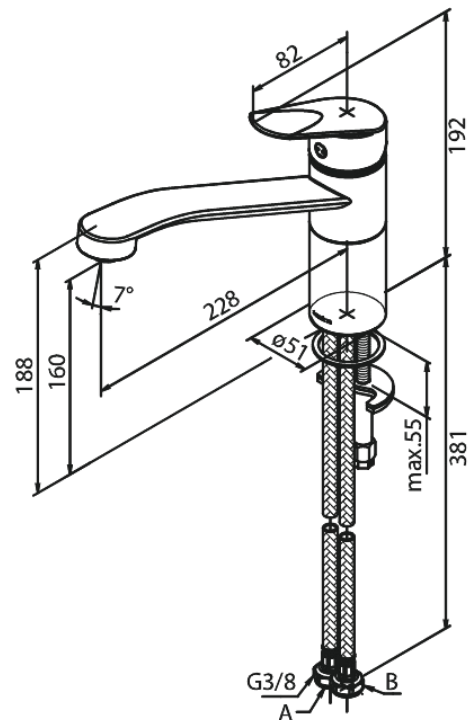

FM Mattsson Finland Oy
HUOM! Uusi osoite 25.3.2024 alkaen Virkatie 1, 01510 VANTAA

Puh. +358 20 7411960 info-finland@fmmattssongroup.com

Mere information på <https://damixa.fi>

damixa