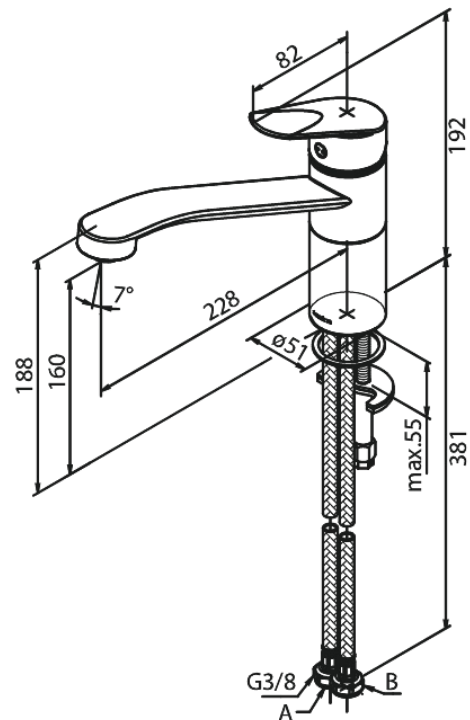

FM Mattsson Finland Oy
HUOM! Uusi osoite 25.3.2024 alkaen Virkatie 1, 01510 VANTAA

Puh. +358 20 7411960 info-finland@fmmattssongroup.com

Mere information på <https://damixa.fi>

damixa