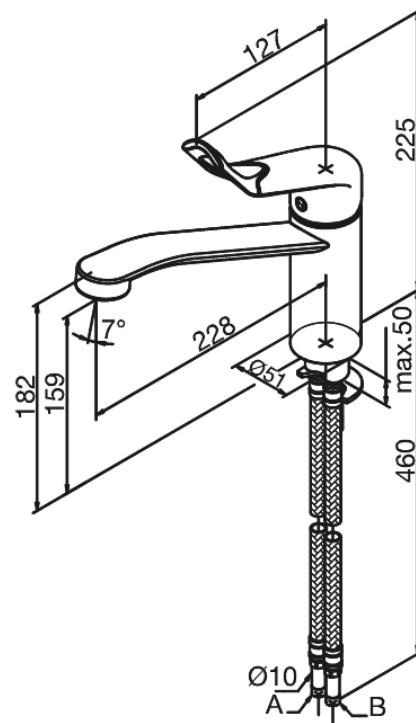

Ainutlaatuiset ominaisuudet

FM Mattsson Finland Oy

HUOM! Uusi osoite 25.3.2024 alkaen Virkatie 1, 01510 VANTAA

Puh. +358 20 7411960 info-finland@fmmattssongroup.com

Mere information på <https://damixa.fi>

damixa