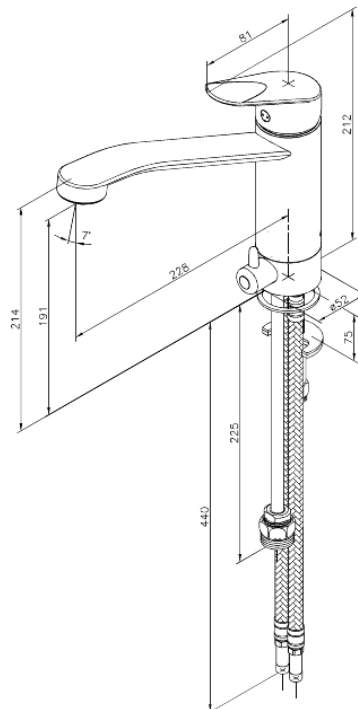

Ainutlaatuiset ominaisuudet

FM Mattsson Finland Oy

HUOM! Uusi osoite 25.3.2024 alkaen Virkatie 1, 01510 VANTAA

Puh. +358 20 7411960 info-finland@fmmattssongroup.com

Mere information på <https://damixa.fi>

damixa